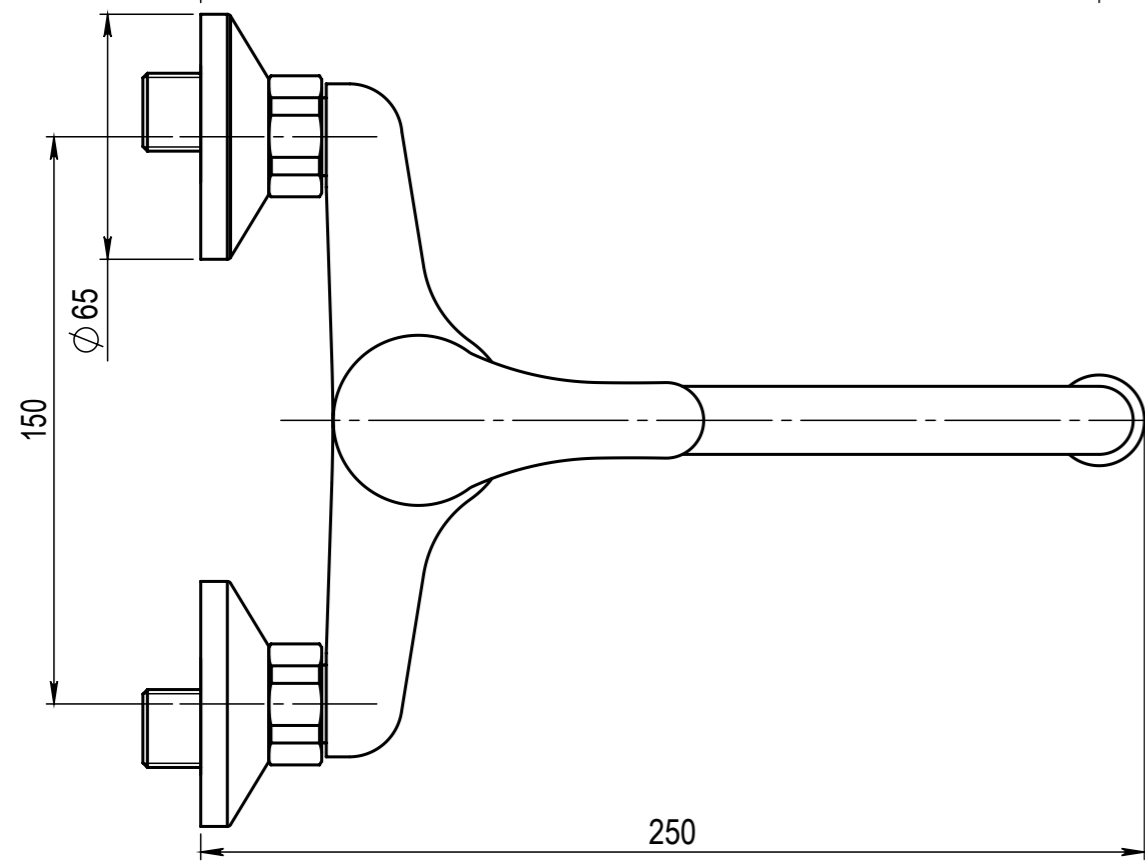

Číslo revize	00
--------------	----

Typ baterie	NÁSTĚNNÁ UMYVADLOVÁ A SPRCHOVÁ BATERIE
Řada	SLIM
Poznámka	ROZMĚROVÝ VÝKRES

<b>JB SANITARY</b>	
Číslo baterie	A10 36 31
	A3

Revision no.	00
--------------	----

Faucet type	WALL BATH AND SHOWER MIXER	
Series	SLIM	
Note	DIMENSIONAL DRAWING	

		A3