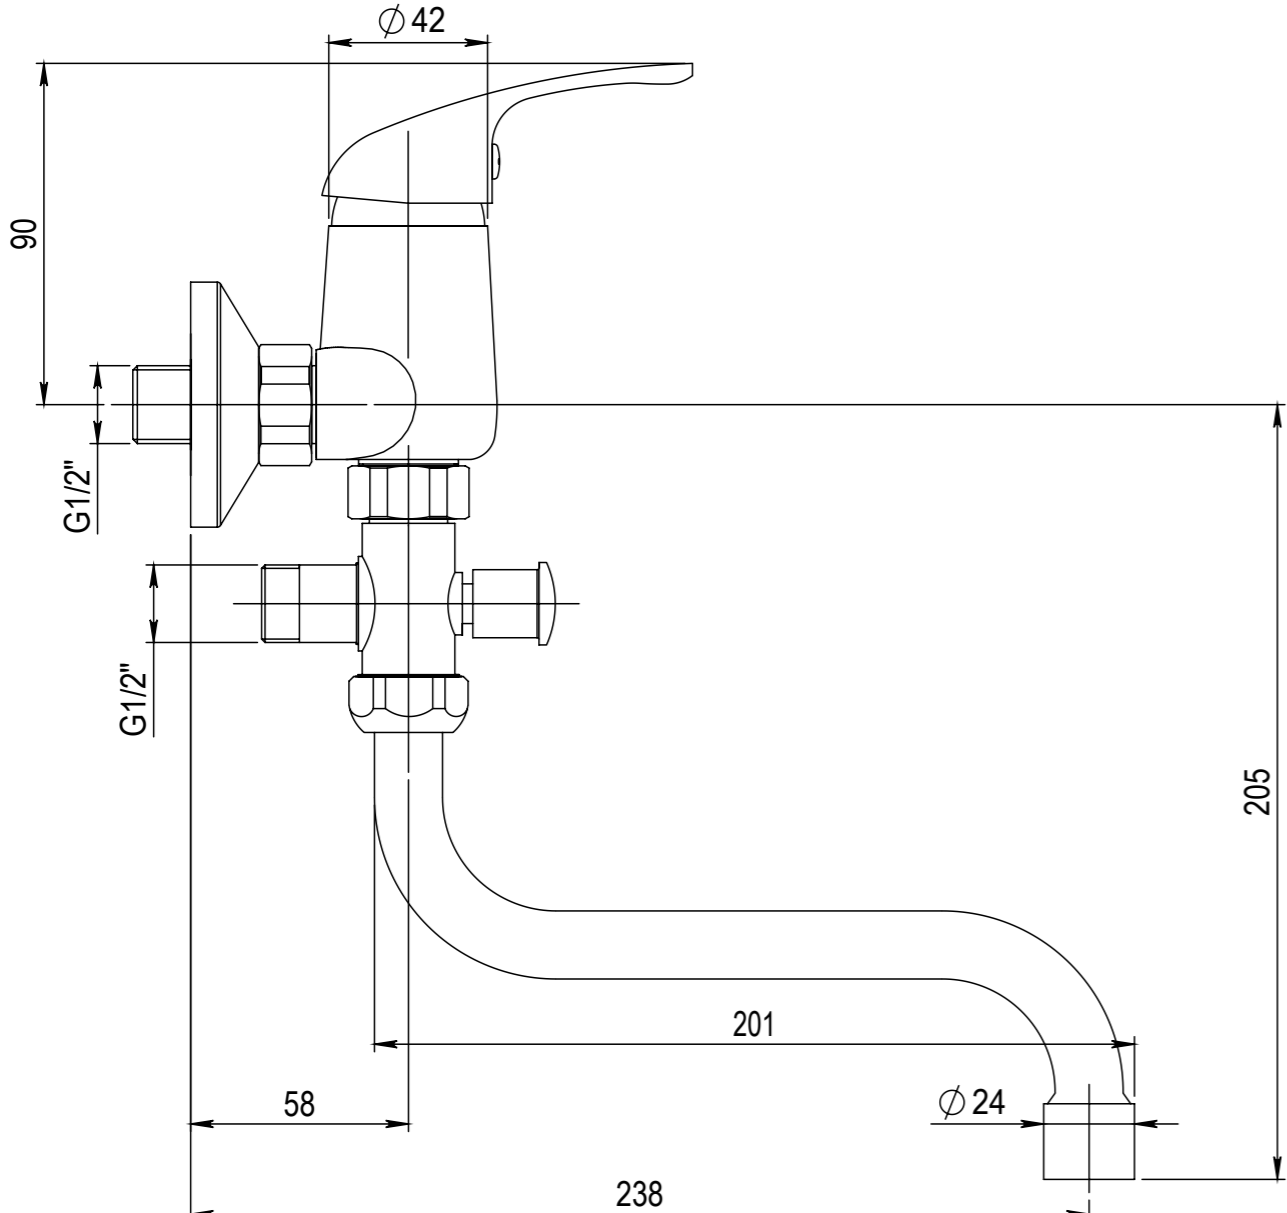

Číslo revize	00
--------------	----

Typ baterie	NÁSTĚNNÁ UMYVADLOVÁ A SPRCHOVÁ BATERIE
Řada	SLIM
Poznámka	ROZMĚROVÝ VÝKRES

<b>JB SANITARY</b>	
Číslo baterie	A10 36 31
	A3

Revision no.	00
--------------	----

Faucet type	WALL BATH AND SHOWER MIXER	
Series	SLIM	
Note	DIMENSIONAL DRAWING	

		A3