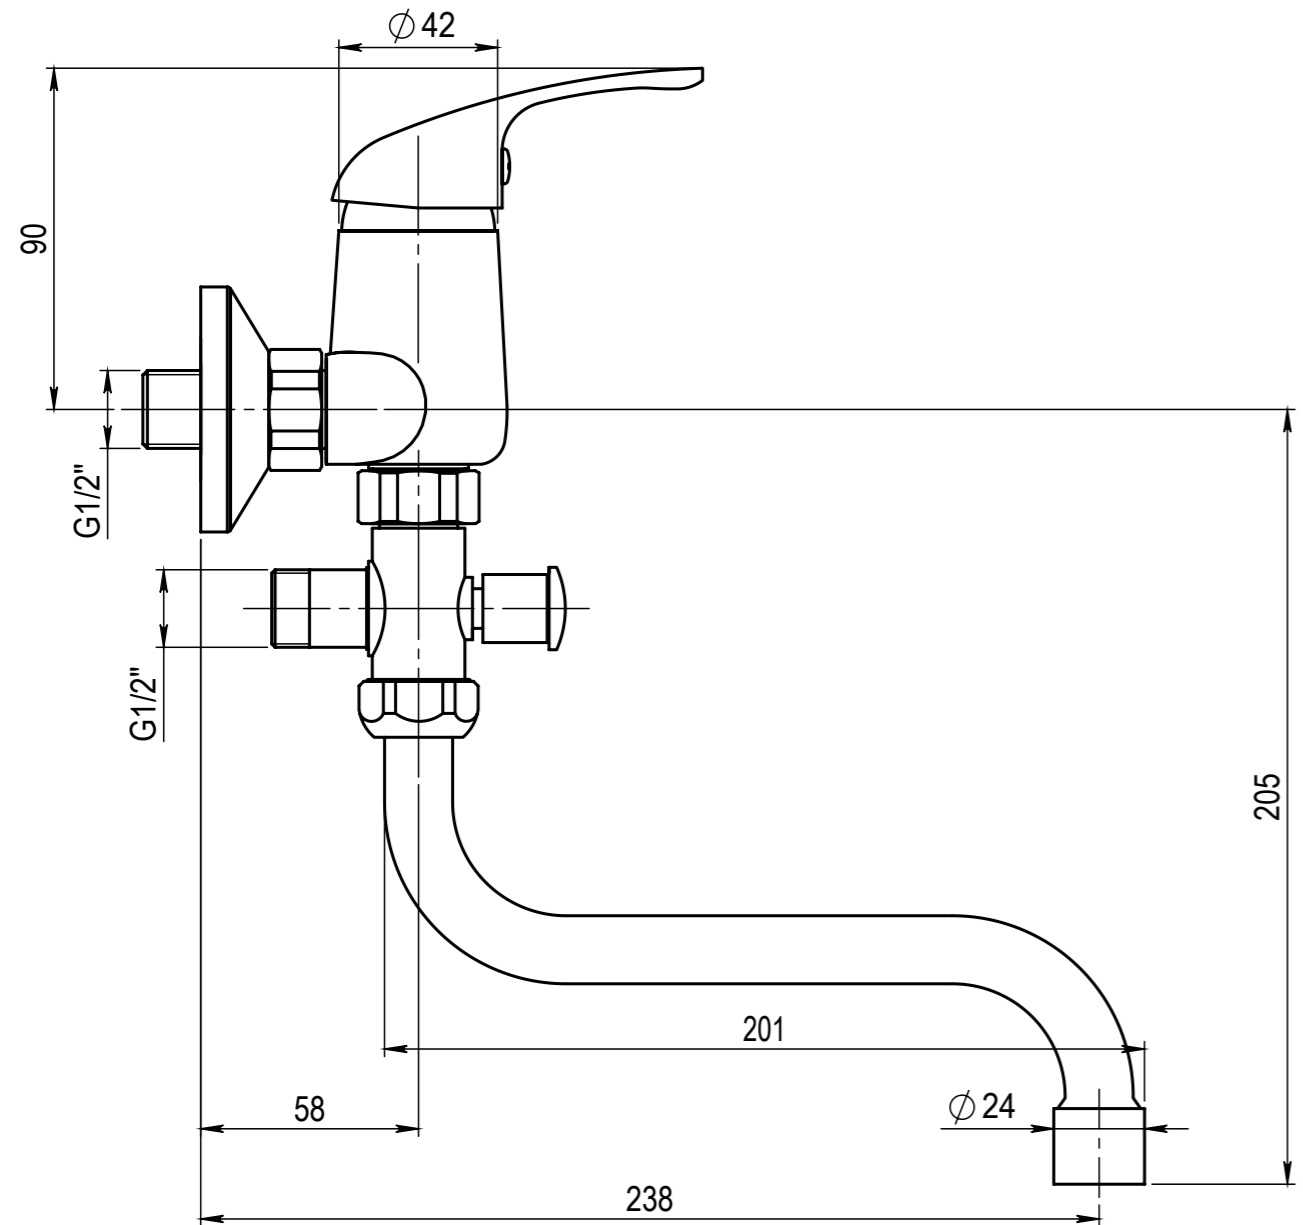

Číslo revize	00
--------------	----

Typ baterie	NÁSTĚNNÁ UMYVADLOVÁ A SPRCHOVÁ BATERIE
Řada	SLIM
Poznámka	ROZMĚROVÝ VÝKRES

<b>JB SANITARY</b>	
Číslo baterie	A10 36 31
	A3

Revision no.	00
--------------	----

Faucet type	WALL BATH AND SHOWER MIXER	
Series	SLIM	
Note	DIMENSIONAL DRAWING	

		A3