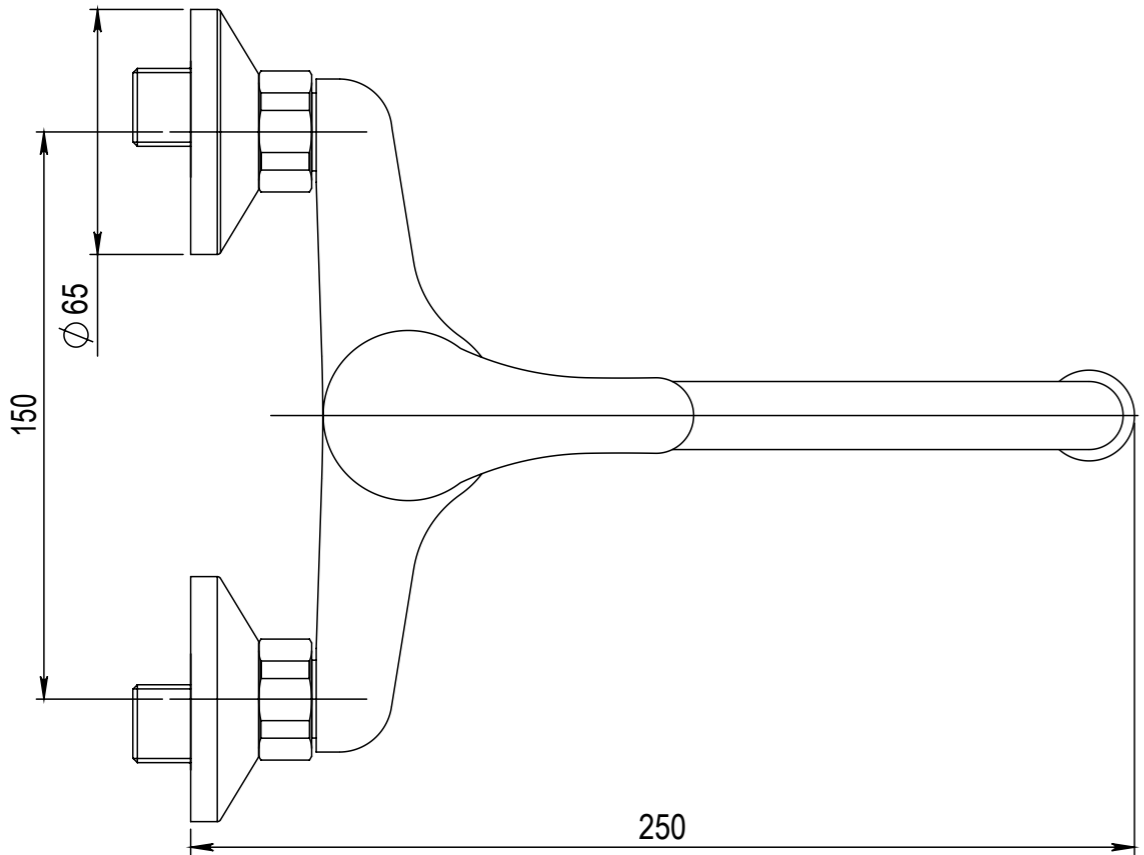

Číslo revize	00
--------------	----

Typ baterie	NÁSTĚNNÁ UMYVADLOVÁ A SPRCHOVÁ BATERIE
Řada	SLIM
Poznámka	ROZMĚROVÝ VÝKRES

<b>JB SANITARY</b>	
Číslo baterie	A10 36 31
	A3

Revision no.	00
--------------	----

Faucet type	WALL BATH AND SHOWER MIXER	
Series	SLIM	
Note	DIMENSIONAL DRAWING	

		A3